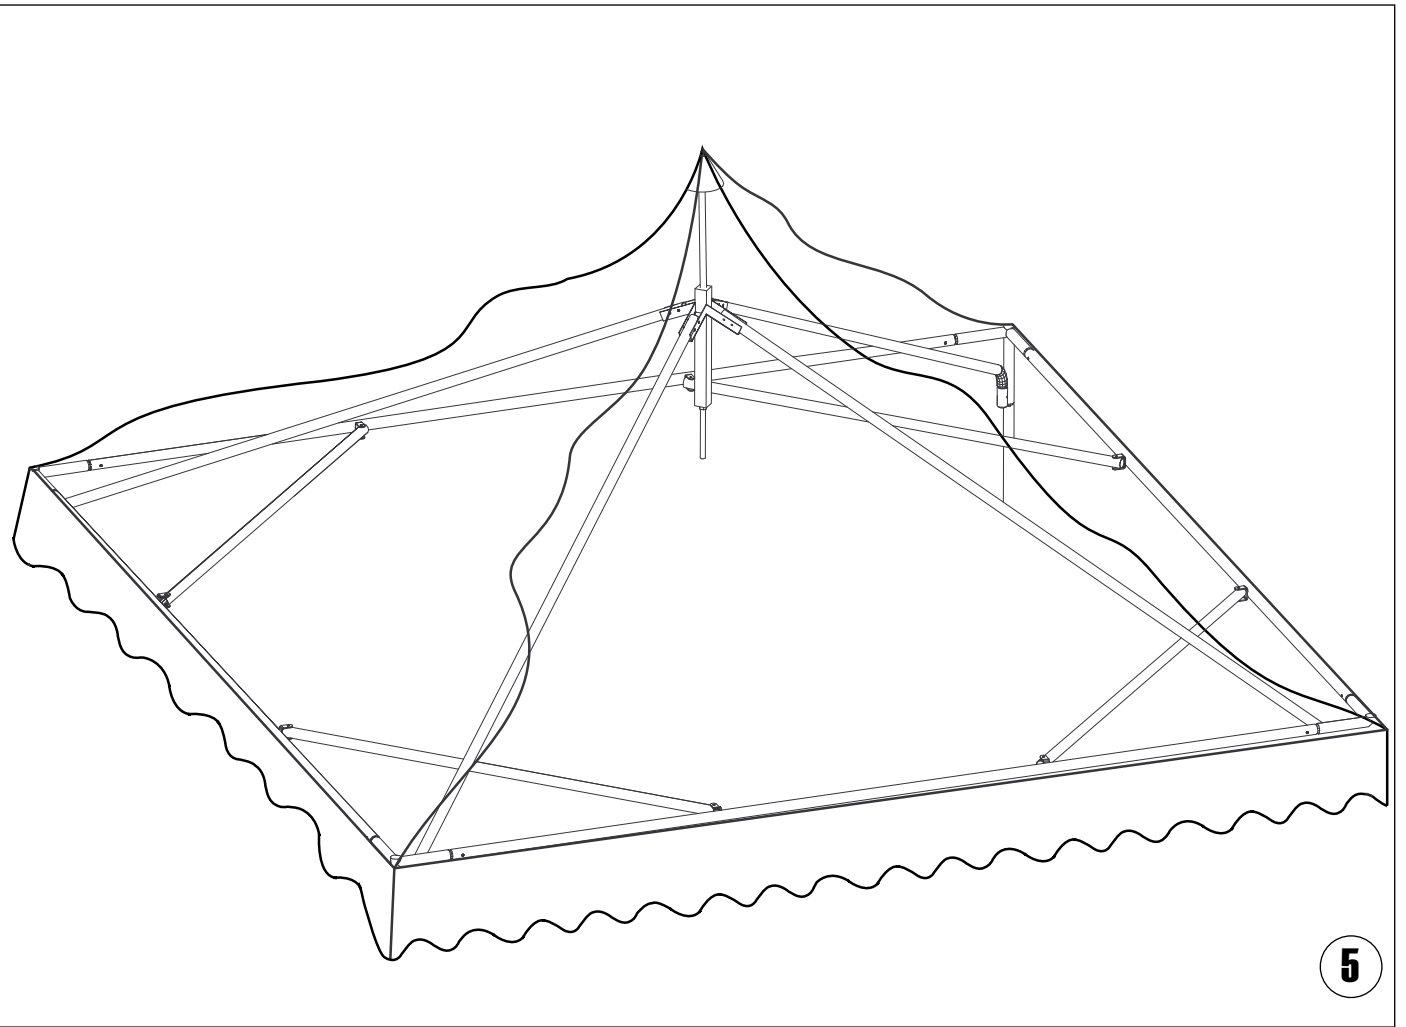

Notice de montage

Abristar Acier chapeau pointu

5000 x 5000

bavette de tension de toit vue de dessous

étape à repeter sur les 4 bavettes de tension du toit

7

8

9

10

11

12

13