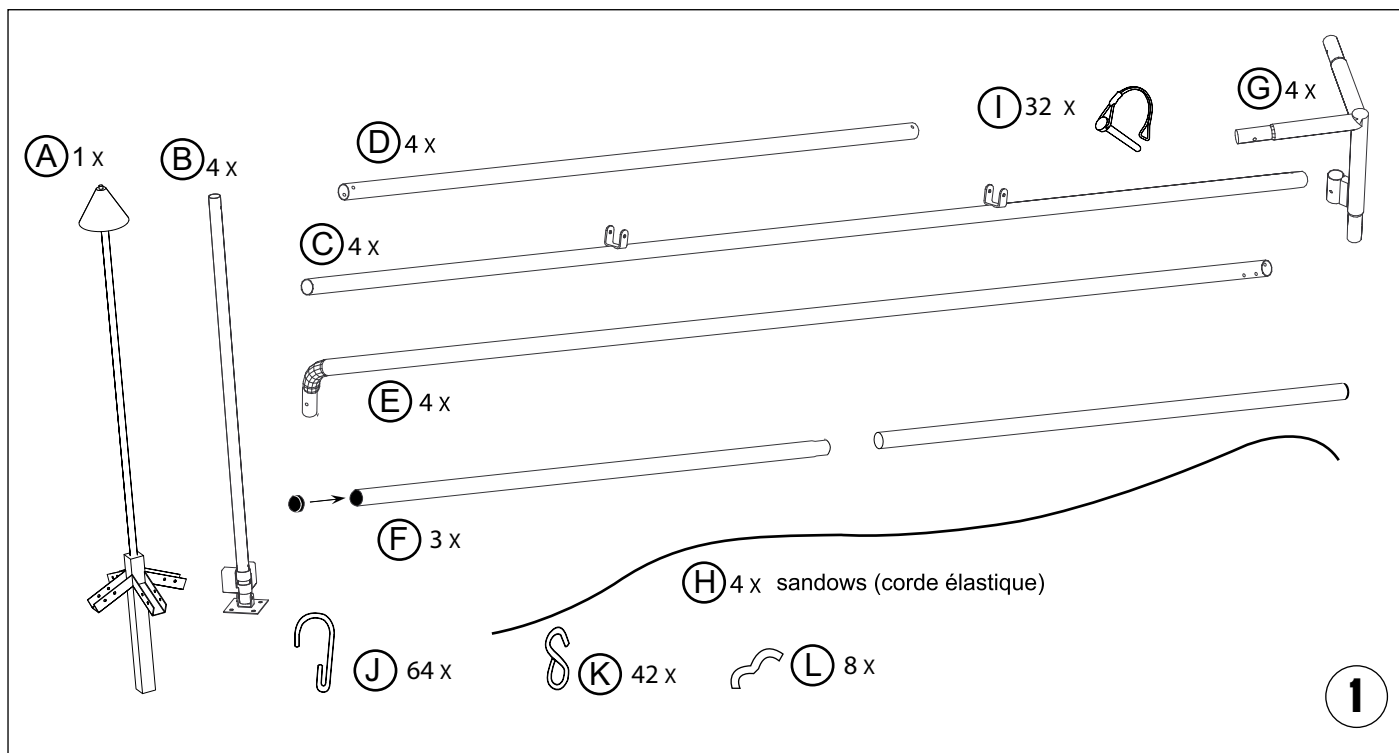

Notice de montage

Abristar Acier chapeau pointu

5000 x 5000

bavette de tension de toit vue de dessous

étape à repeter sur les 4 bavettes de tension du toit

7

8

9

10

11

12

13