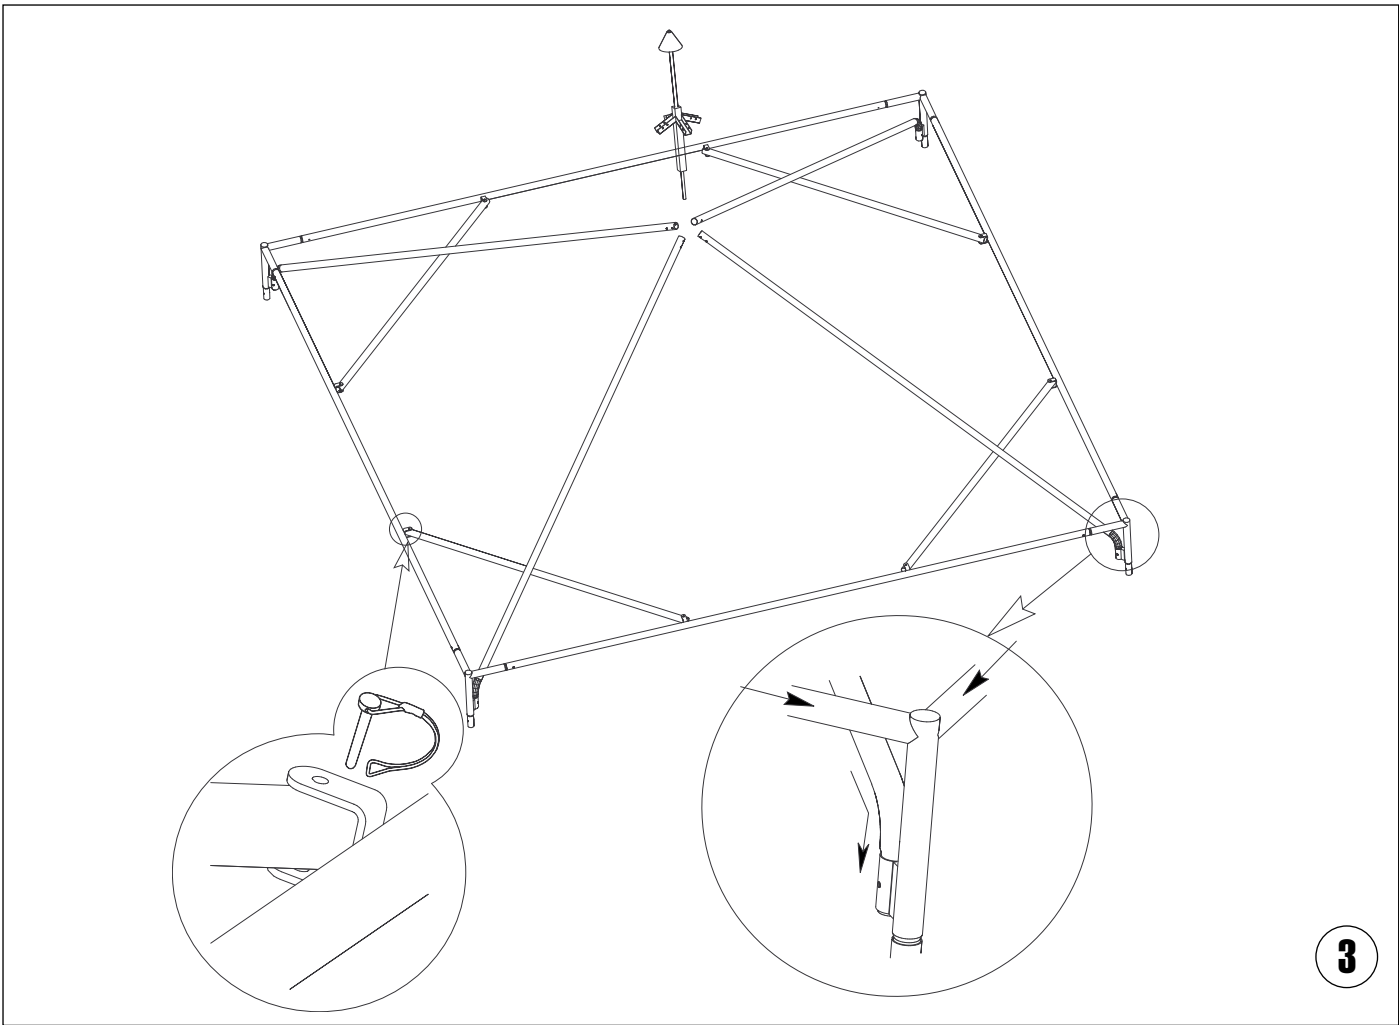

Notice de montage

Abristar Acier chapeau pointu

5000 x 5000

bavette de tension de toit vue de dessous

étape à repeter sur les 4 bavettes de tension du toit

7

8

9

10

11

12

13