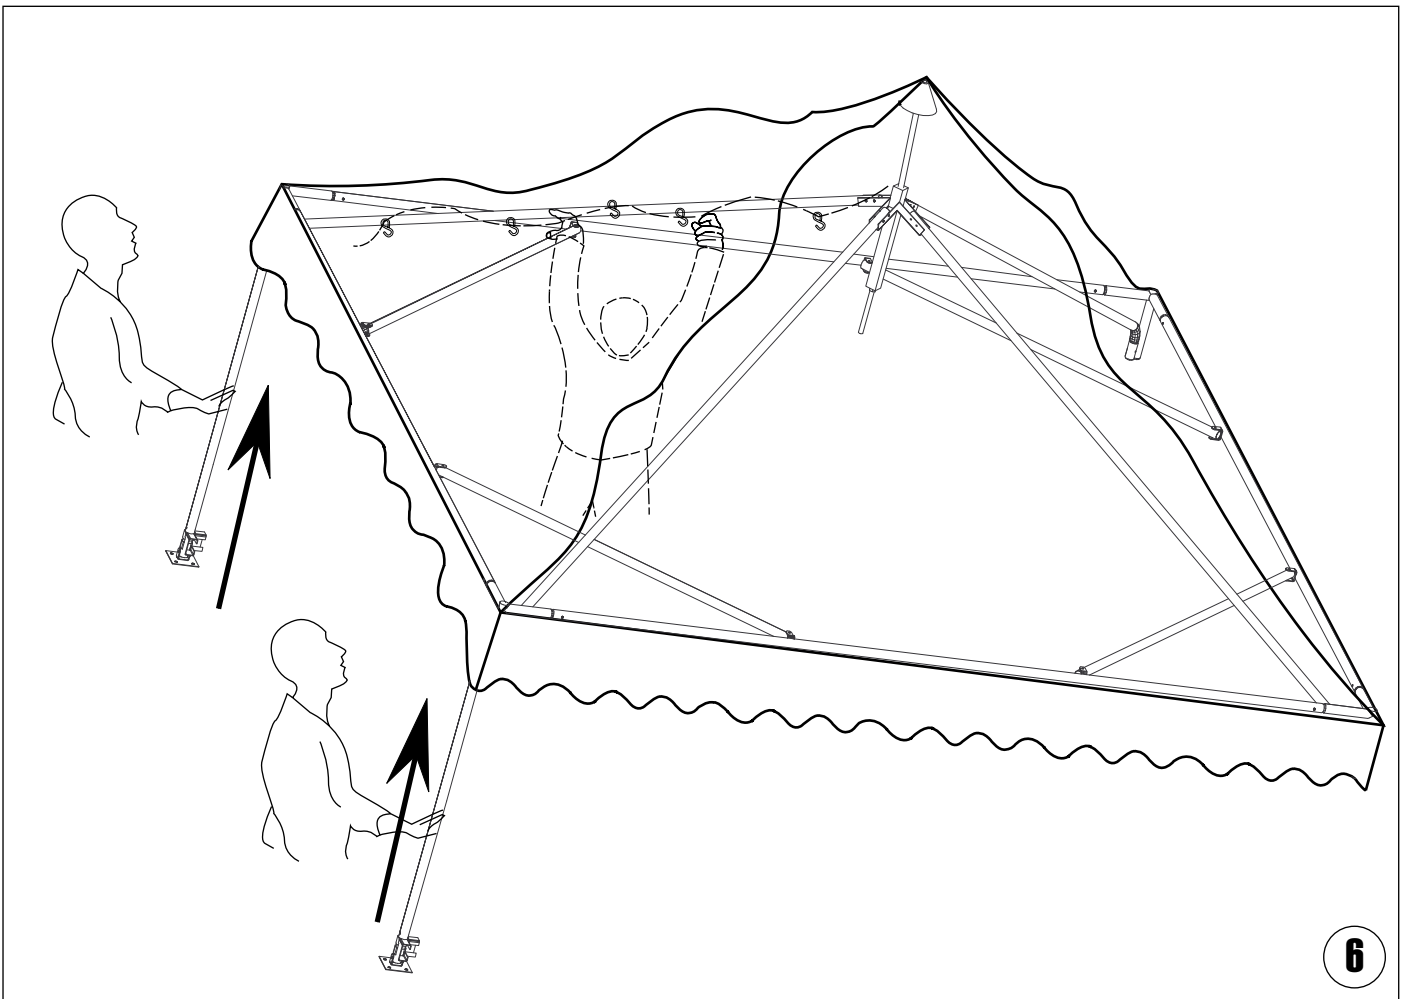

Notice de montage

Abristar Acier chapeau pointu

5000 x 5000

bavette de tension de toit vue de dessous

étape à repeter sur les 4 bavettes de tension du toit

7

8

9

10

11

12

13