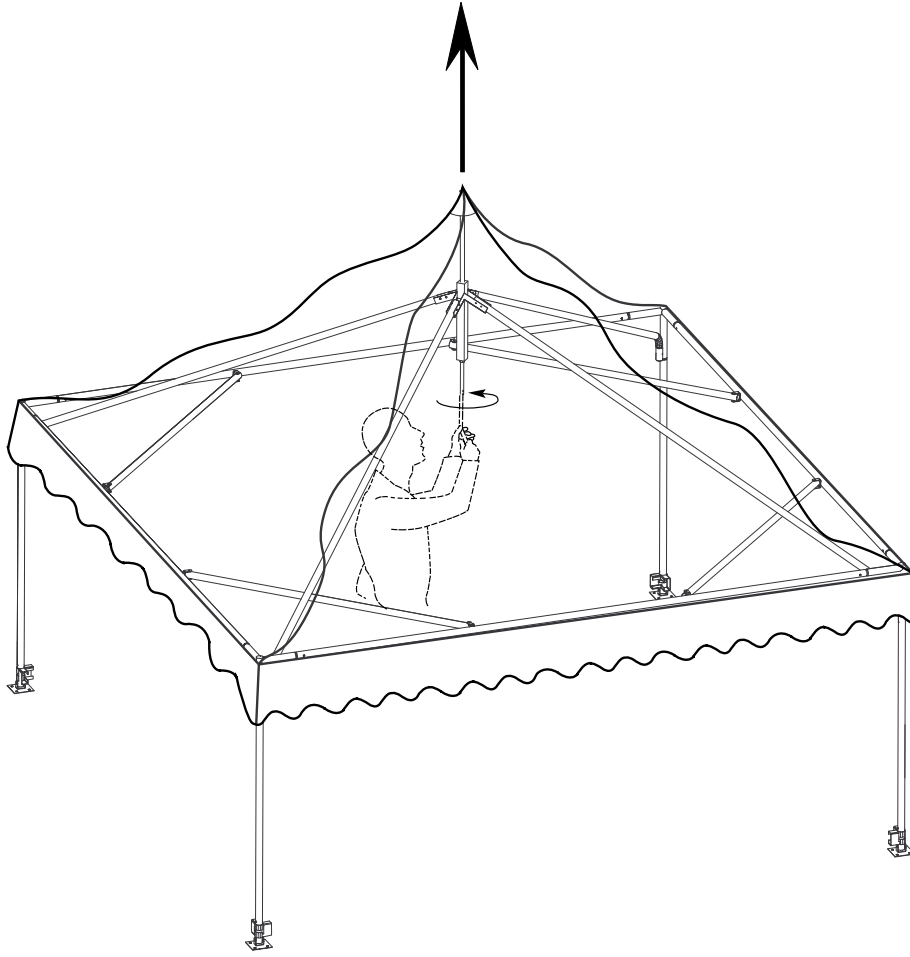

Notice de montage

Abristar Acier chapeau pointu

5000 x 5000

bavette de tension de toit vue de dessous

étape à repeter sur les 4 bavettes de tension du toit

7

8

9