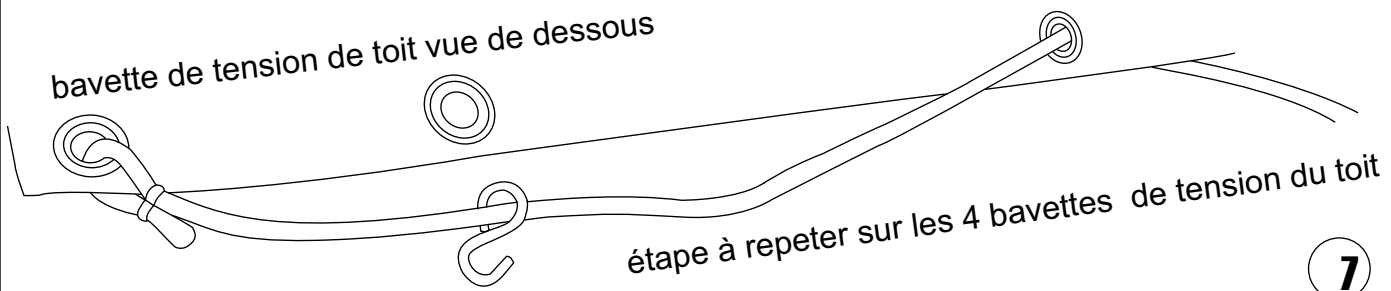

Notice de montage

Abristar Acier chapeau pointu

5000 x 5000

bavette de tension de toit vue de dessous

étape à repeter sur les 4 bavettes de tension du toit

7

8

9