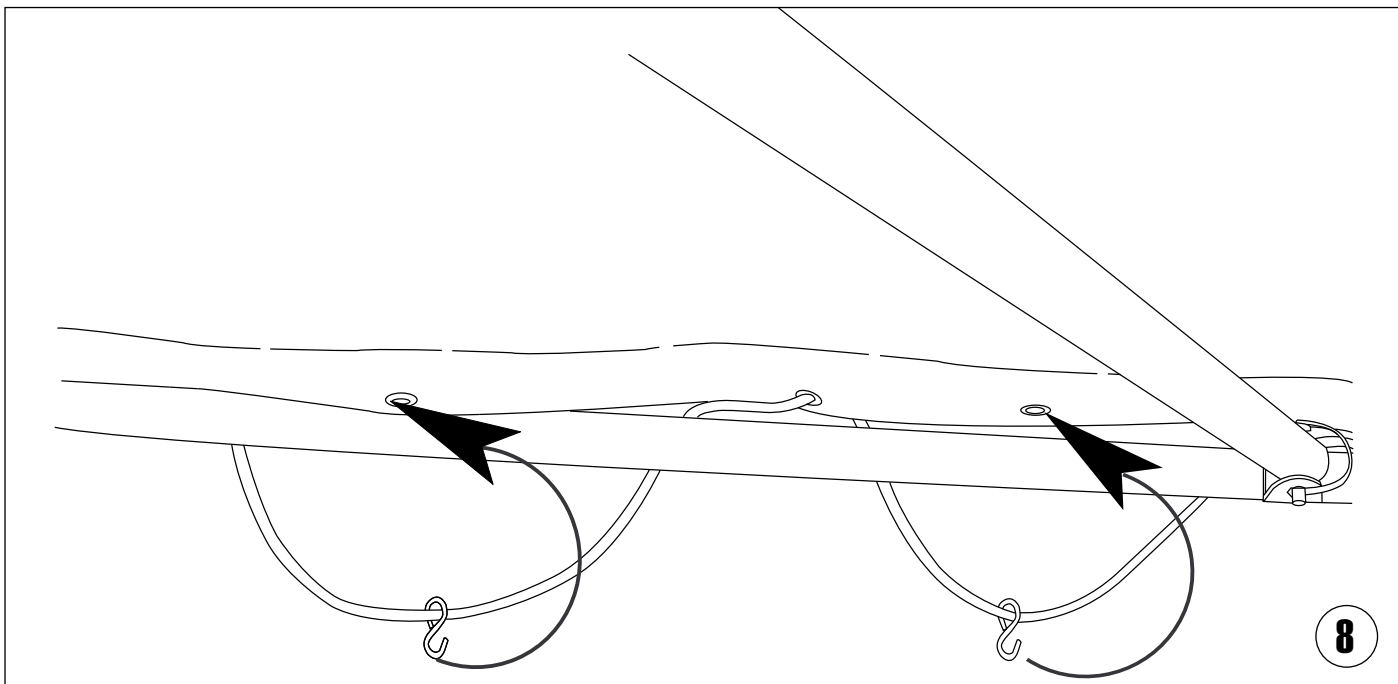

Notice de montage

Abristar Acier chapeau pointu

5000 x 5000

bavette de tension de toit vue de dessous

étape à repeter sur les 4 bavettes de tension du toit

7

8

9