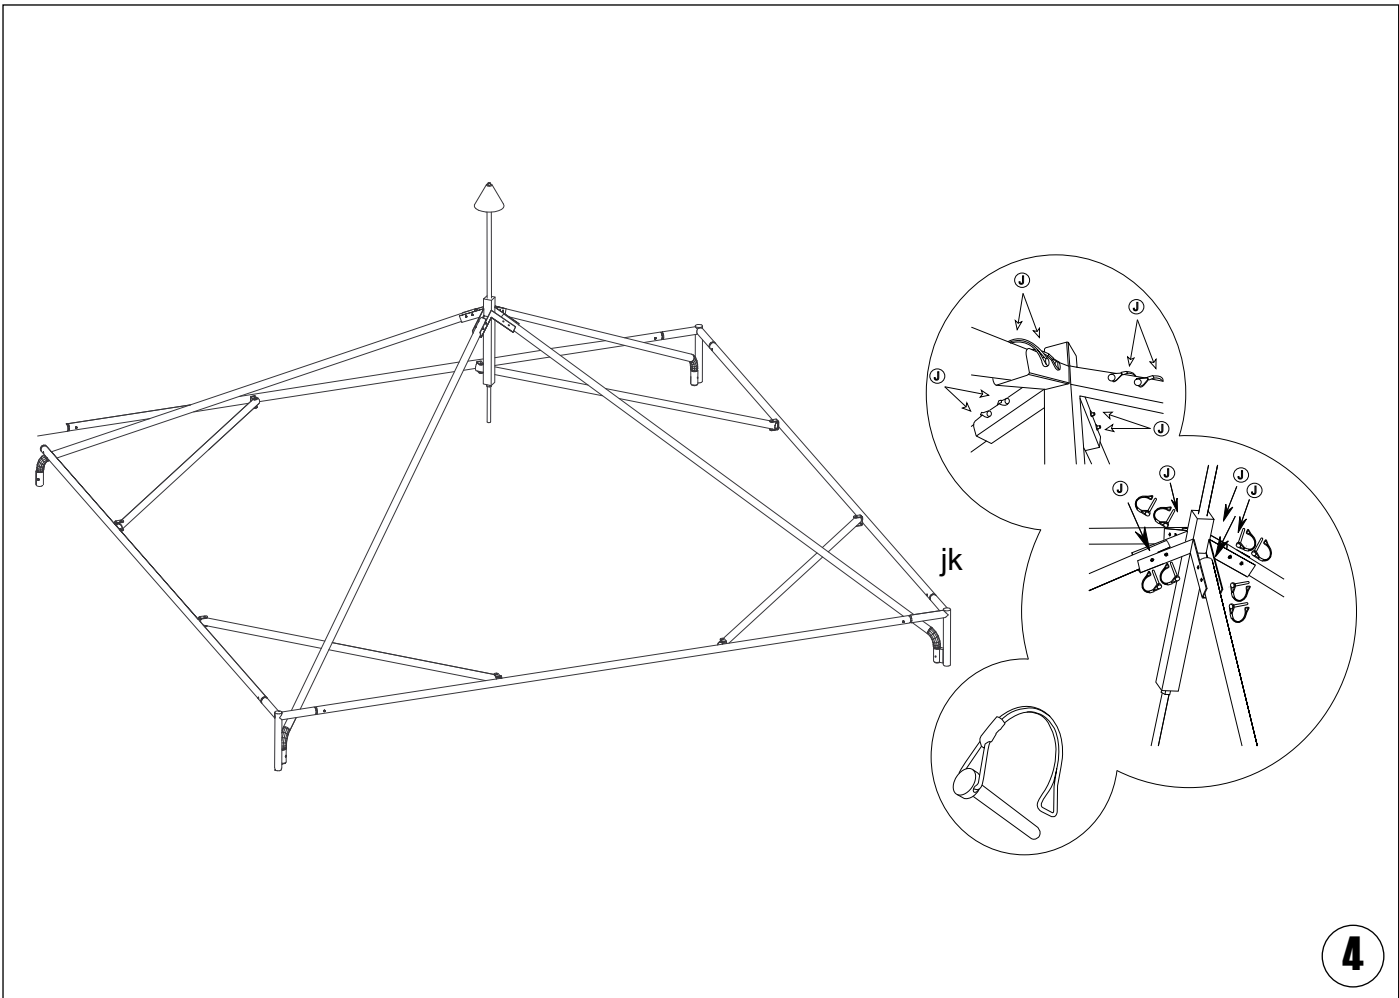

Notice de montage

Abristar Acier chapeau pointu

5000 x 5000

bavette de tension de toit vue de dessous

étape à repeter sur les 4 bavettes de tension du toit

7

8

9

10

11

12

13