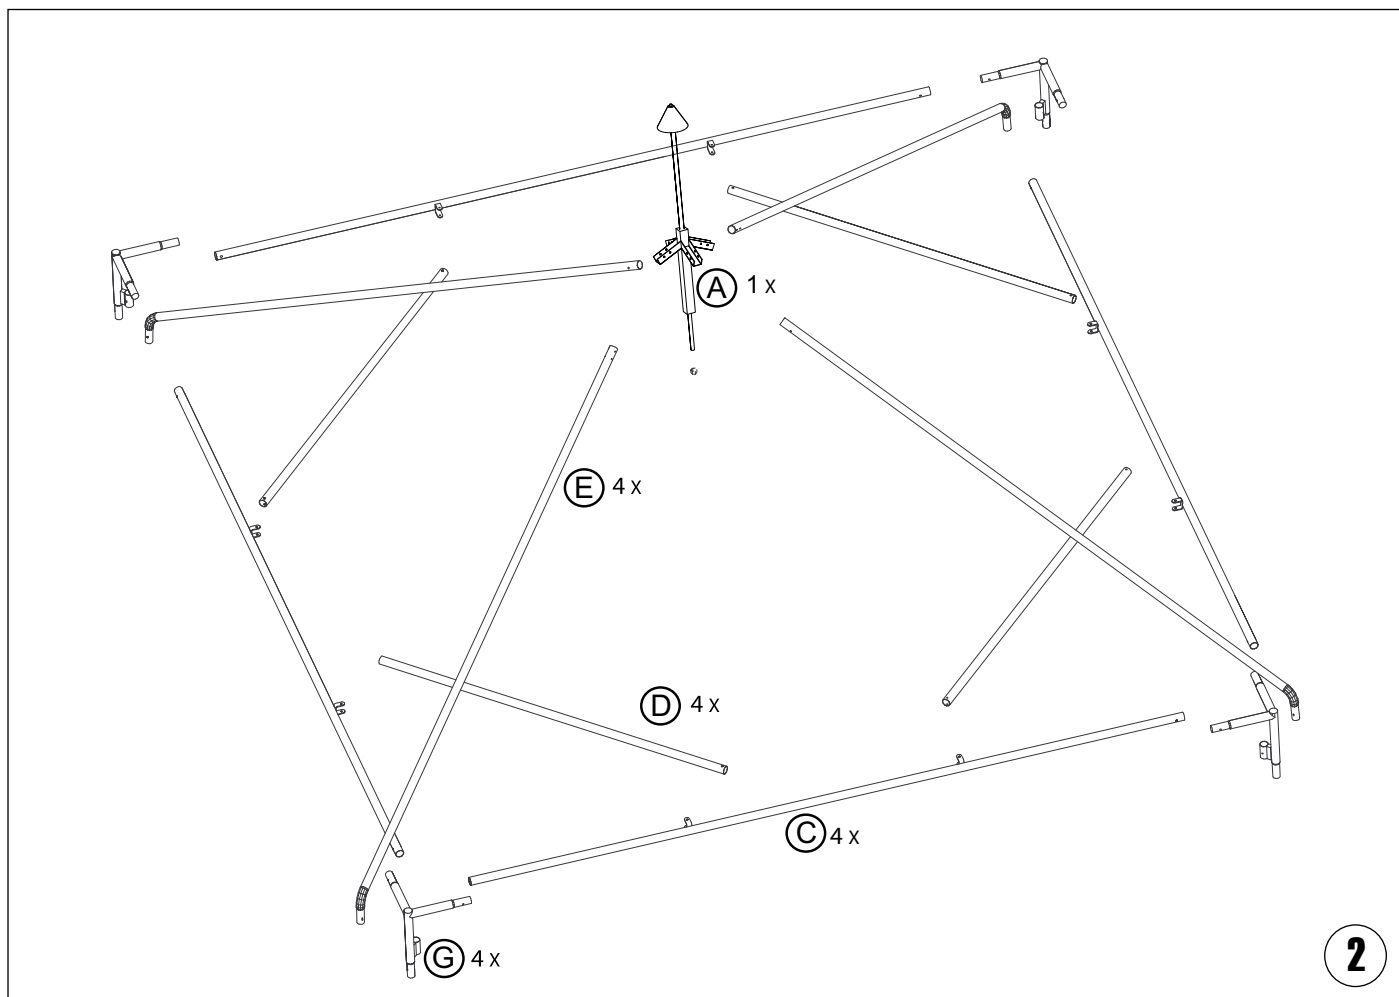

Notice de montage

Abristar Acier chapeau pointu

5000 x 5000

bavette de tension de toit vue de dessous

étape à repeter sur les 4 bavettes de tension du toit

7

8

9

10

11

12

13